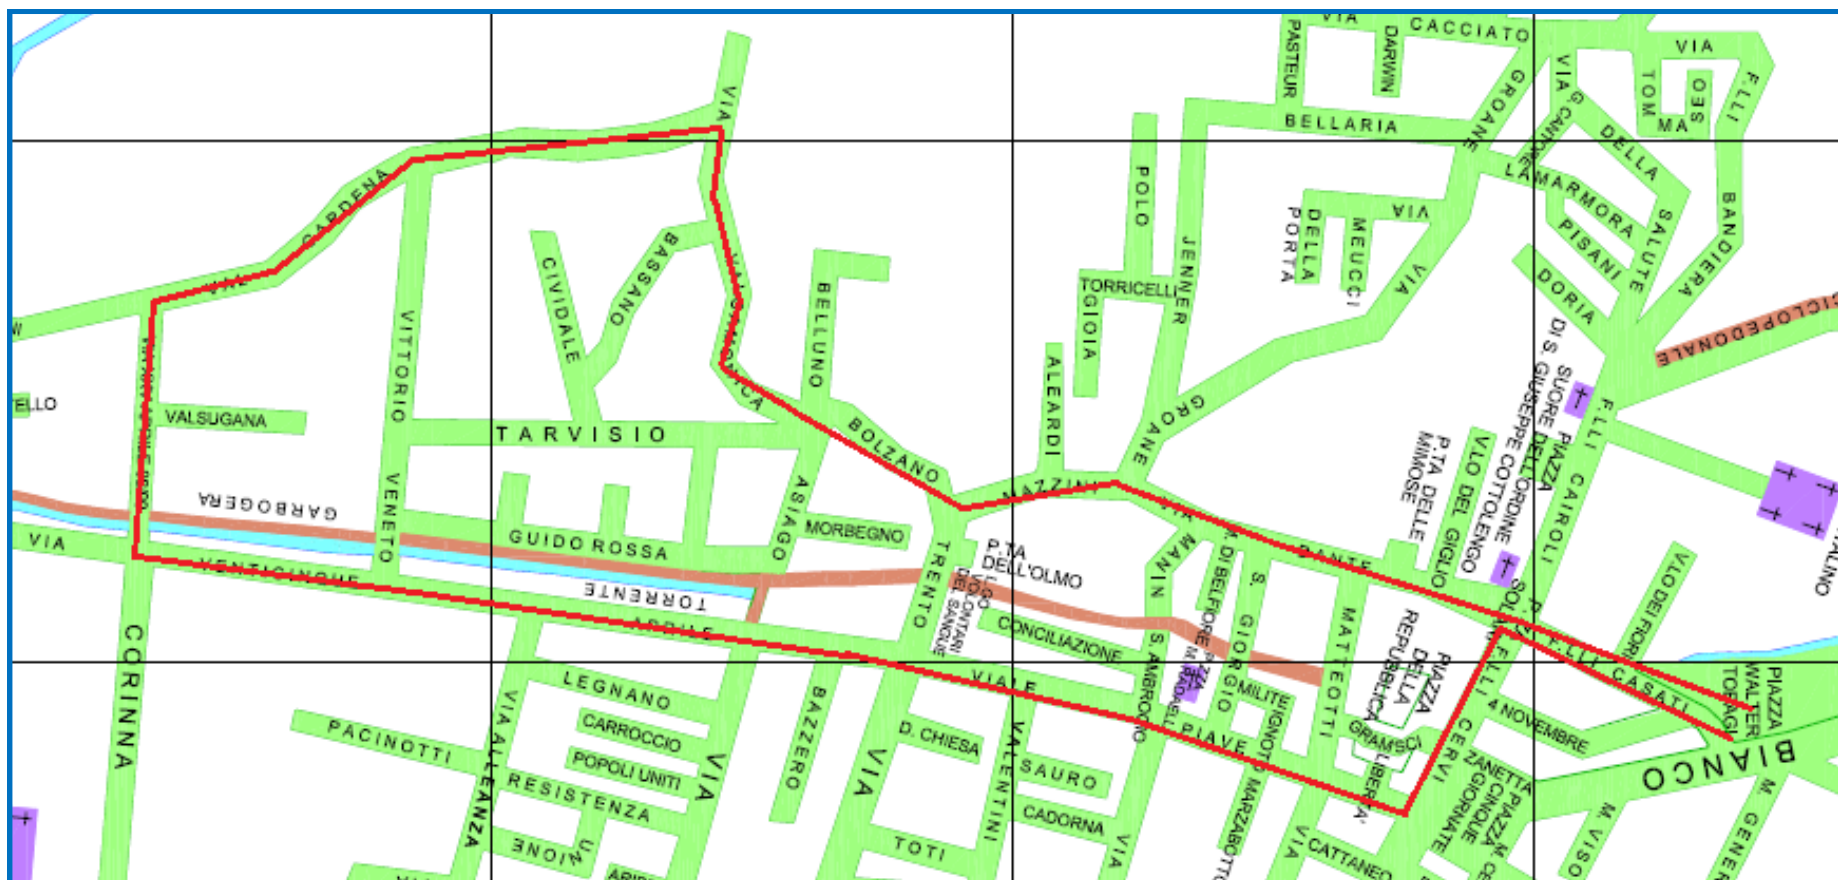

Mappa Percorso

Partenza e Arrivo: **P.zza Tobagi**

Via F.lli Casati -> P.zza Solari -> Via F.lli Cervi -> Viale Piave -> Via XXV Aprile

Via Val Gardena -> Via Valcamonica -> Via Bolzano -> Via Mazzini -> Via Dante -> P.zza Solari

Via F.lli Casati